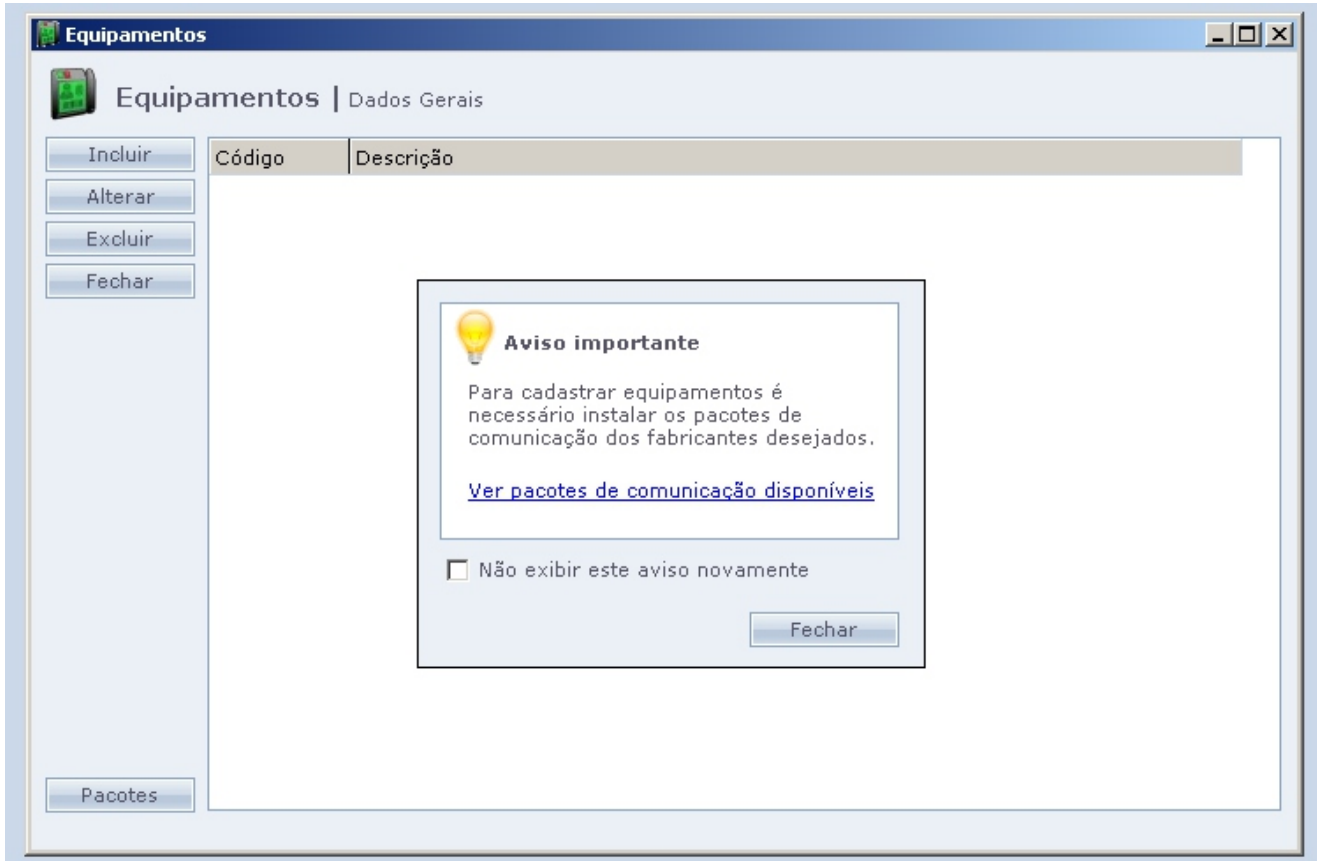

FRIPONTO

SOLUÇÕES EM PONTO E ACESSO

Rua Cristóvão Colombo, 23
Centro - Nova Friburgo - RJ
|22| 25229813 | 25238827

PACOTE DE COMUNICAÇÃO

www.friponto.com.br

C - Atualização > [Download](#)

3) PAC. COMUNICAÇÃO

A - Henry 7.34 > [Download](#)

B - Henry 7.x > [Download](#)

C - Henry SF > [Download](#)

D - Tecibra > [Download](#)

E - Topdata > [Download](#)

4) TIBBO

A - Tibbo > [Download](#)

www.friponto.com.br/software-links/